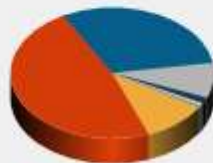

## Estadística de handicap -5 a 54 MASCULINO Barras: Blancas

Tarjetas Procesadas : 40

	1	2	3	4	5	6	7	8	9	10	11	12	13	14	15	16	17	18	TOT
<b>PAR</b>	4	3	4	4	5	4	3	4	4	5	3	4	4	3	5	3	4	5	71
<b>HCP Masc</b>	4	6	10	2	14	18	16	12	8	1	13	3	15	5	7	11	9	17	
<b>Eagle</b>	0	0	0	0	1	1	0	0	0	0	0	0	0	0	0	0	0	1	3
<b>Birdie</b>	2	1	0	2	16	8	3	3	5	8	3	9	2	4	4	0	2	3	75
<b>Par</b>	15	19	27	17	13	24	27	20	15	17	24	17	20	16	21	16	17	19	344
<b>Bogey</b>	14	16	12	14	7	4	9	14	11	8	11	12	15	17	12	19	14	11	220
<b>D.Bogey</b>	6	4	0	4	3	3	1	3	8	6	2	2	3	2	3	2	6	4	62
<b>T.Bogey</b>	2	0	1	2	0	0	0	0	0	0	0	0	0	1	0	2	1	2	11
<b>Otros</b>	1	0	0	1	0	0	0	0	1	1	0	0	0	0	0	1	0	0	5
<b>PAR Medio</b>	4.9	3.6	4.4	4.8	4.9	4.0	3.2	4.4	4.7	5.4	3.3	4.2	4.5	3.5	5.4	3.8	4.7	5.5	
<b>HCP Final</b>	1	6	12	3	18	17	15	10	5	11	14	16	9	7	13	2	4	8	

### Golpes

- EG (0 %)
- BD (10 %)
- PR (48 %)
- BG (31 %)
- DB (9 %)
- TB (2 %)
- Ot (1 %)